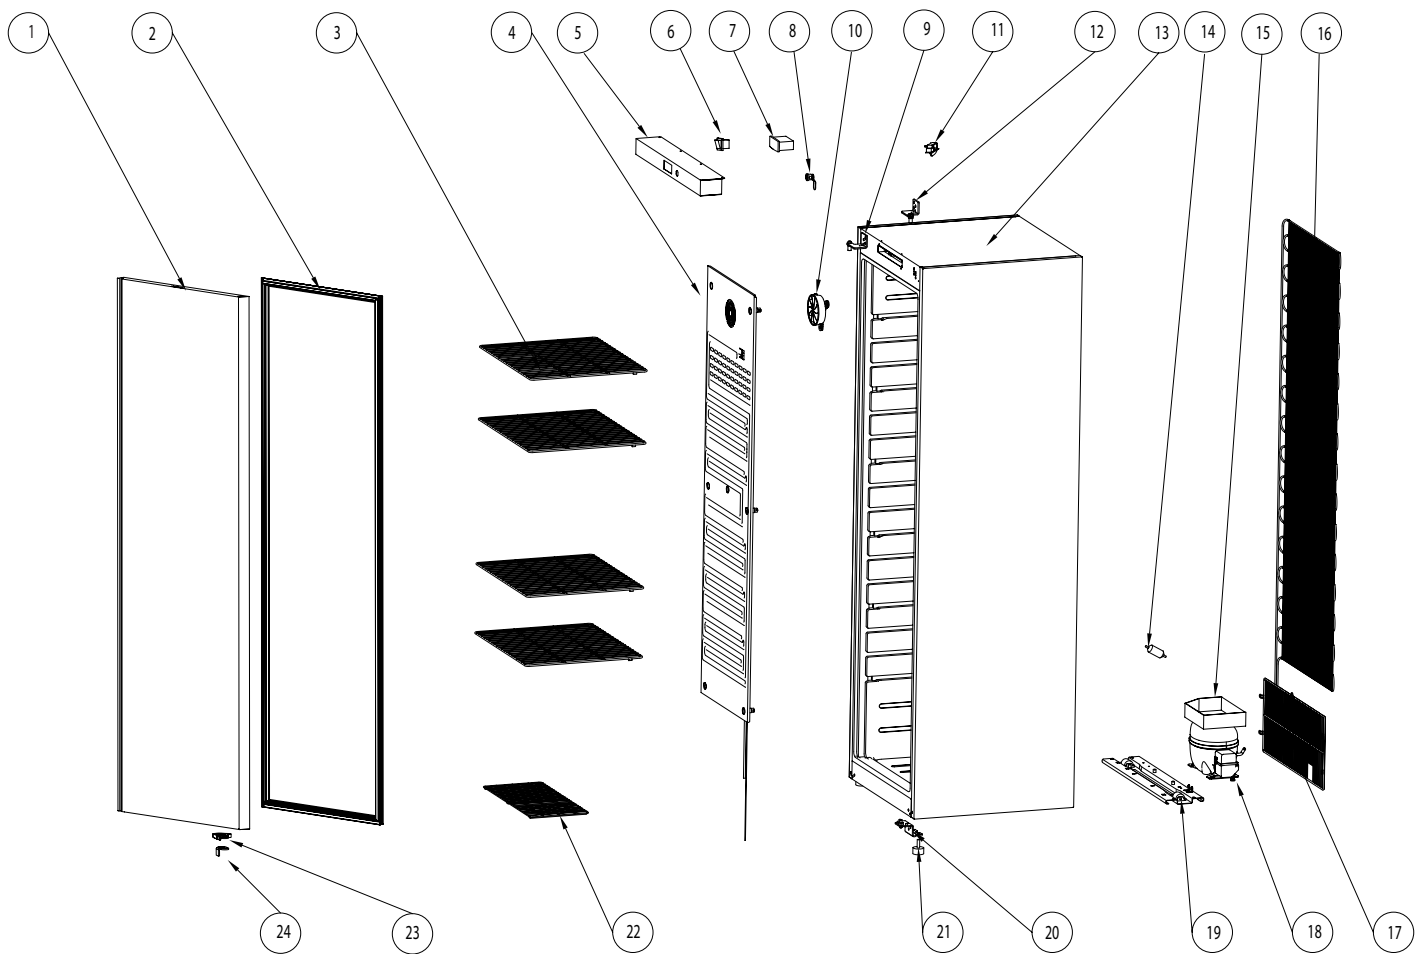

Exploded view

Explodierte Ansicht | Dessin technique | Rozkres
Vista en despiece ordenado

DRR 400 S

Exploded view 1/1

Exploded view

Explodierte Ansicht | Dessin technique | Rozkres Vista en despiece ordenado

DRR 400 S

ARTICLE	NUMBER	POSITION
Door	WR40S.01A	1
Gasket	WR40.02	2
Shelf	WR20.03	3
Evaporator	WR40.04	4
Front Panel	WR20S.05A	5
Main Switch	GN1100TN.30	6
Controller	GN1100TN.29	7
Lock	WR40.06	8
Left Top Hinge	WR40.07A	9
Evaporator Fan	WR40.08	10
Fan Switch	WR40.09	11
Right Top Hinge	WR40.10A	12
Body	WR40S.11	13
Filter Drier	WR60.13	14
Water Tray	WR60.12	15
Condensor	WR40.14	16
Back Net	WR20.08	17
Compressor Unit	WR20.09	18
Compressor Broad	WR20.10	19
Bottom Hinge	WR40.11A	20
Adjustable Feet	S900 STD.38	21
Small Shelf	WR20.11	22
Door Opening Stop	WR40.12	23
Door Closing Stop	WR40.13	24